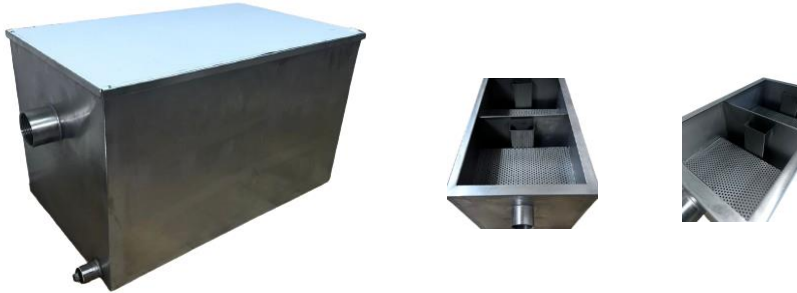

Trampa de Grasa

Capacidad: 45 lt / Construcción de acero inoxidable / Dimensiones: 500 x 300 x 300 mm

Código: : TC-45

www.prowat.cl

ESPECIFICACIONES TÉCNICAS

- Trampa de grasa
- Construcción de acero inoxidable
- Dimensiones: 500 x 300 x 300 mm
- Capacidad: 45 litros.
- Conexión: Entrada y salida de acero inoxidable \varnothing 40 mm HE.
- Tapa sellada con goma y cierre de ajuste rapido,
- De facil acceso y limpieza.